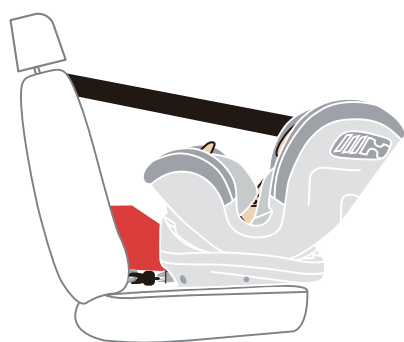

WIDFIX配件

輔助固定墊-迷你型

支援前、後向安全座椅使用
特別適合新生兒安全座椅使用
多邊形斜切邊設計
高密度泡棉材質
外層耐磨不掉色

建議售價 NT\$1,798

優惠價 NT\$899

不阻礙功能鍵使用

提供手部安全座椅功能的操作空間

內墊材質

採用高密度泡棉
更貼合安全座椅及皮椅
汽車皮椅不易產生壓痕

後向安全座椅

前向安全座椅

前向安全座椅

相容性高

適用新生兒及成長型安全座椅
可依需求調整放置位置
簡易拆裝

多邊形斜切邊設計

穩定安全座椅不搖晃
貼合各款汽車椅背
外層耐磨不掉色